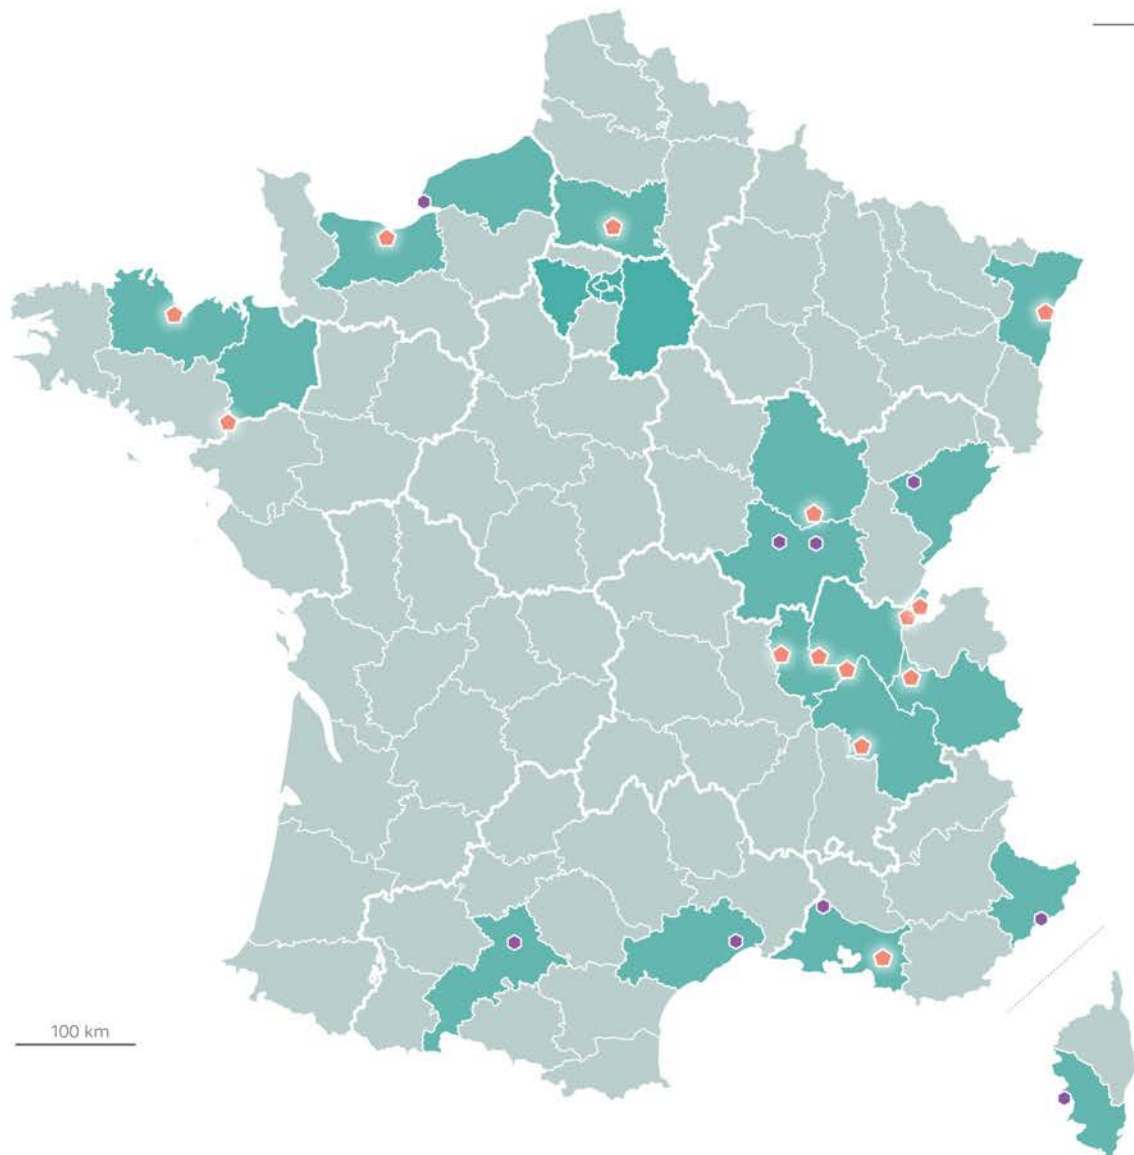

Nouvelle géographie prioritaire 2024

Zoom L'Île-de-France

- Département ayant une commune avec au moins un quartier sortant
- Commune avec au moins un quartier sortant de la géographie prioritaire
- Commune sortante de la géographie prioritaire

PADT- ANCT - version 13/12/2023