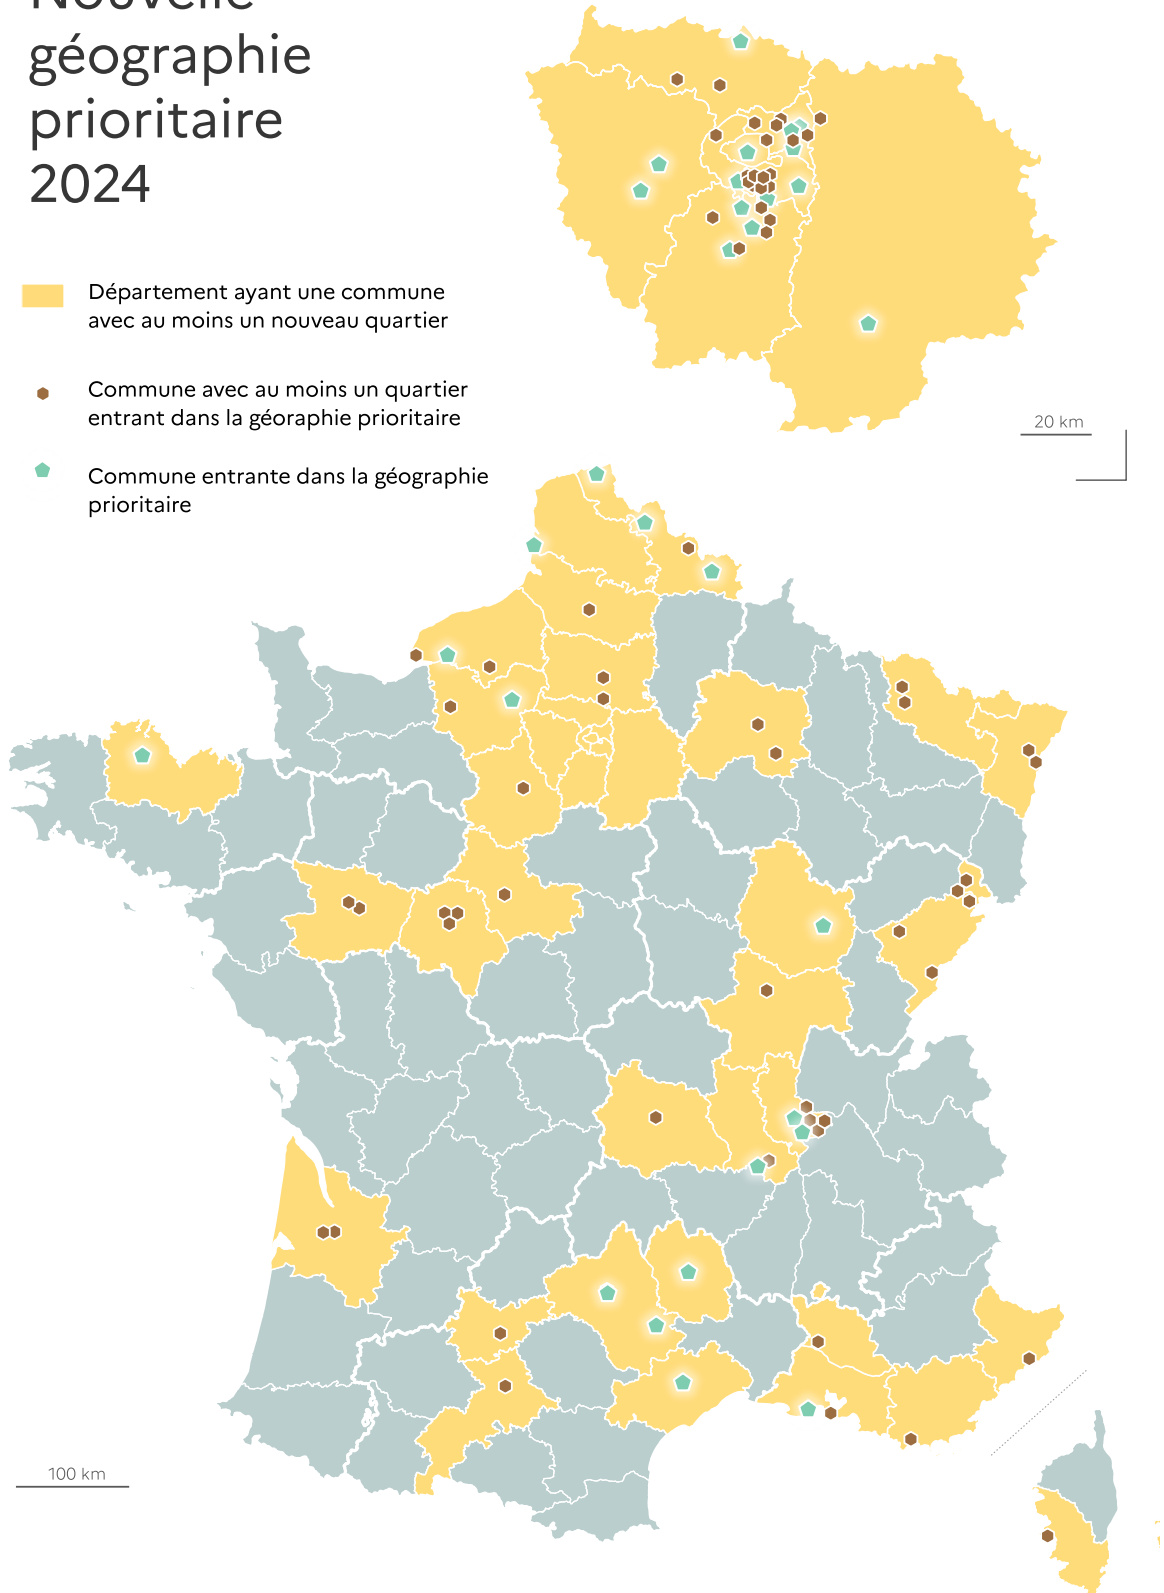

## CHIFFRES CLÉS

La nouvelle géographie prioritaire comportera en métropole 1 362 QPV, au lieu de 1 296 dans la géographie prioritaire initiale. Tous les départements seront désormais concernés avec la création d'un QPV à Mende (Lozère).

# Nouvelle géographie prioritaire 2024

Zoom L'Île-de-France

- Commune ayant au moins un quartier prioritaire de la politique de la ville

PADT- ANCT - 12/12/2023

# Nouvelle géographie prioritaire 2024

Zoom L'Île-de-France

-  Département ayant une commune avec au moins un nouveau quartier
-  Commune avec au moins un quartier entrant dans la géographie prioritaire
-  Commune entrante dans la géographie prioritaire