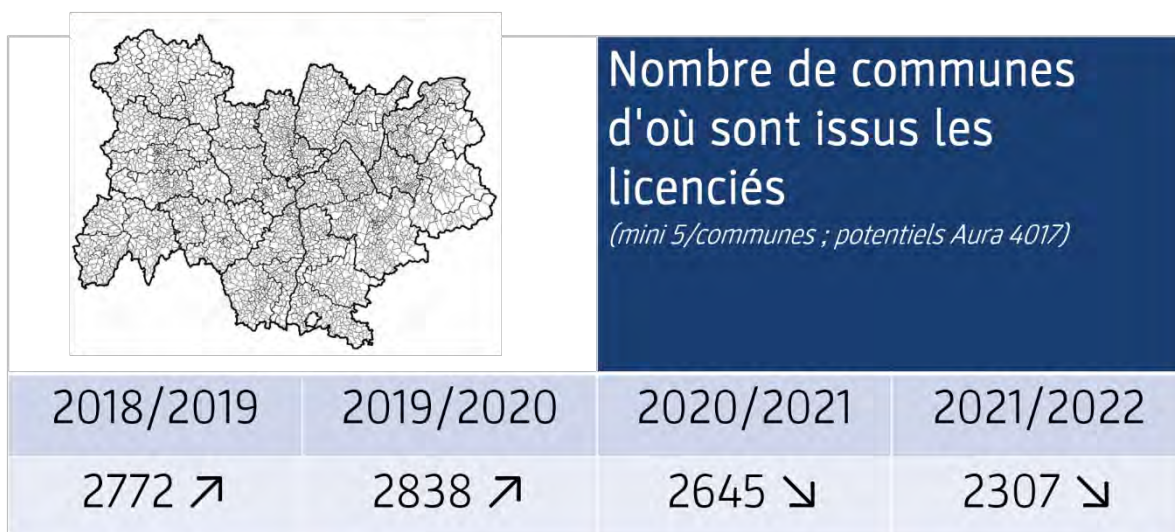

Evolution du nombre de licenciés total et par type de licence

(hors événementielle)	Saison 2021/2022	Saison 2020/2021	Evolution
Licenciés total	38 117 	33 355 	↗ +14,3 %
Dirigeants ⊕^* 10,8%	4 122 	3 769 	↗ +9,37 %
Pratiquants ⊕^* 89,2%	33 995 	29 586 	↗ +14,9 %
Jeunes de 17 ans et moins ⊕^* 69,8%	26 611 	19 747 	↗ +32,2 %

* Proportion par rapport au total

07/06/2022

Données concernant les licenciés de handball dans les clubs affiliés en Auvergne Rhône Alpes en 2021/2022

Evolution du nombre de licenciés par pratique

	Saison 2021/2022		Saison 2020/2021		Evolution 🏆	Evolution 👤
	🏆	👤	🏆	👤		
Dirigeant 👤	238	4 122	225	3 769	5,78%	9,37%
Baby-hand 🧒	138	1688	110	889	25,45%	89,88%
HandEnsemble ♿	16	175	12	89	33,33%	96,63%
Handfit ❤️	27	147	18	54	50,00%	172,22%
Joueur - 12 ans 🧒	214	10 675	208	8 647	2,88%	23,45%
Joueur 12/16 ans 🧑	213	9 539	215	10 174	-0,93%	-6,24%
Joueur + 16 ans 🧑	209	9 578	215	8 396	-2,79%	14,08%
Loisir 👤	158	2 147	149	1 320	6,04%	62,65%

07/06/2022

Données concernant les licenciés de handball dans les clubs affiliés en Auvergne Rhône Alpes en 2021/2022

07/06/2022

Evolution des licences entre 2020/2021 et 2021/2022 * Données au 01/06/2022