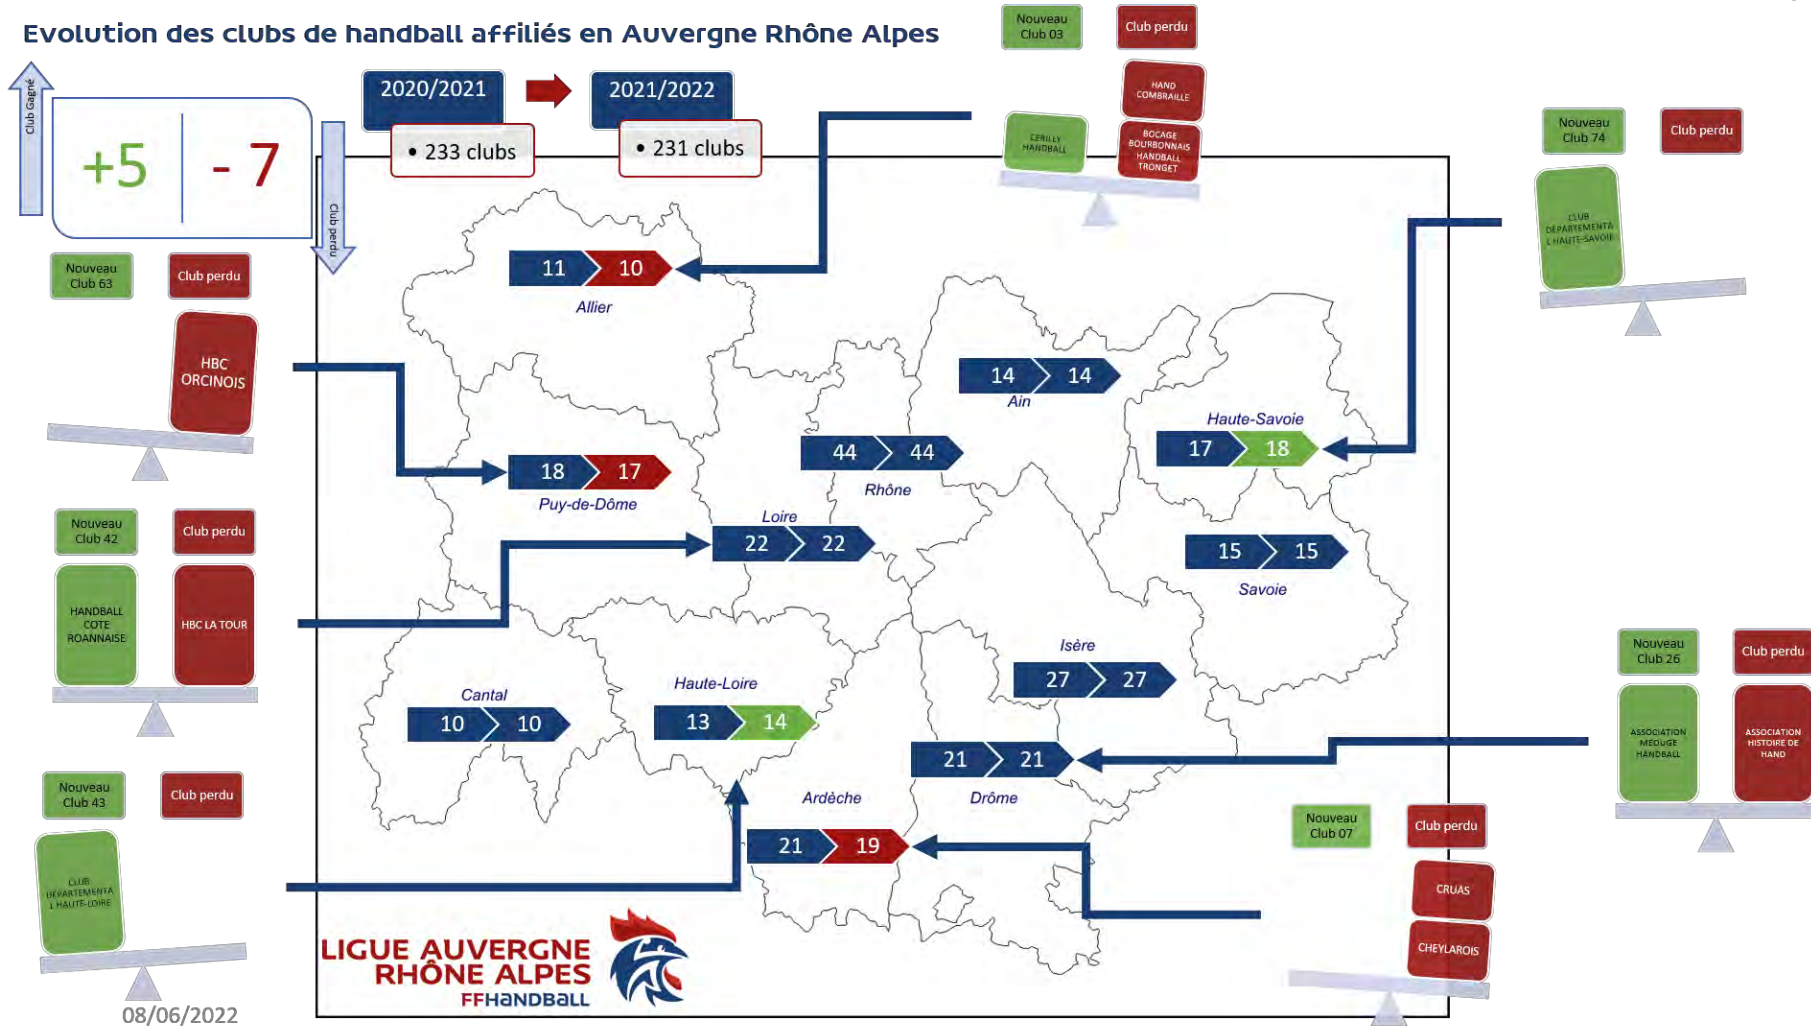

Evolution des clubs de handball affiliés en Auvergne Rhône Alpes