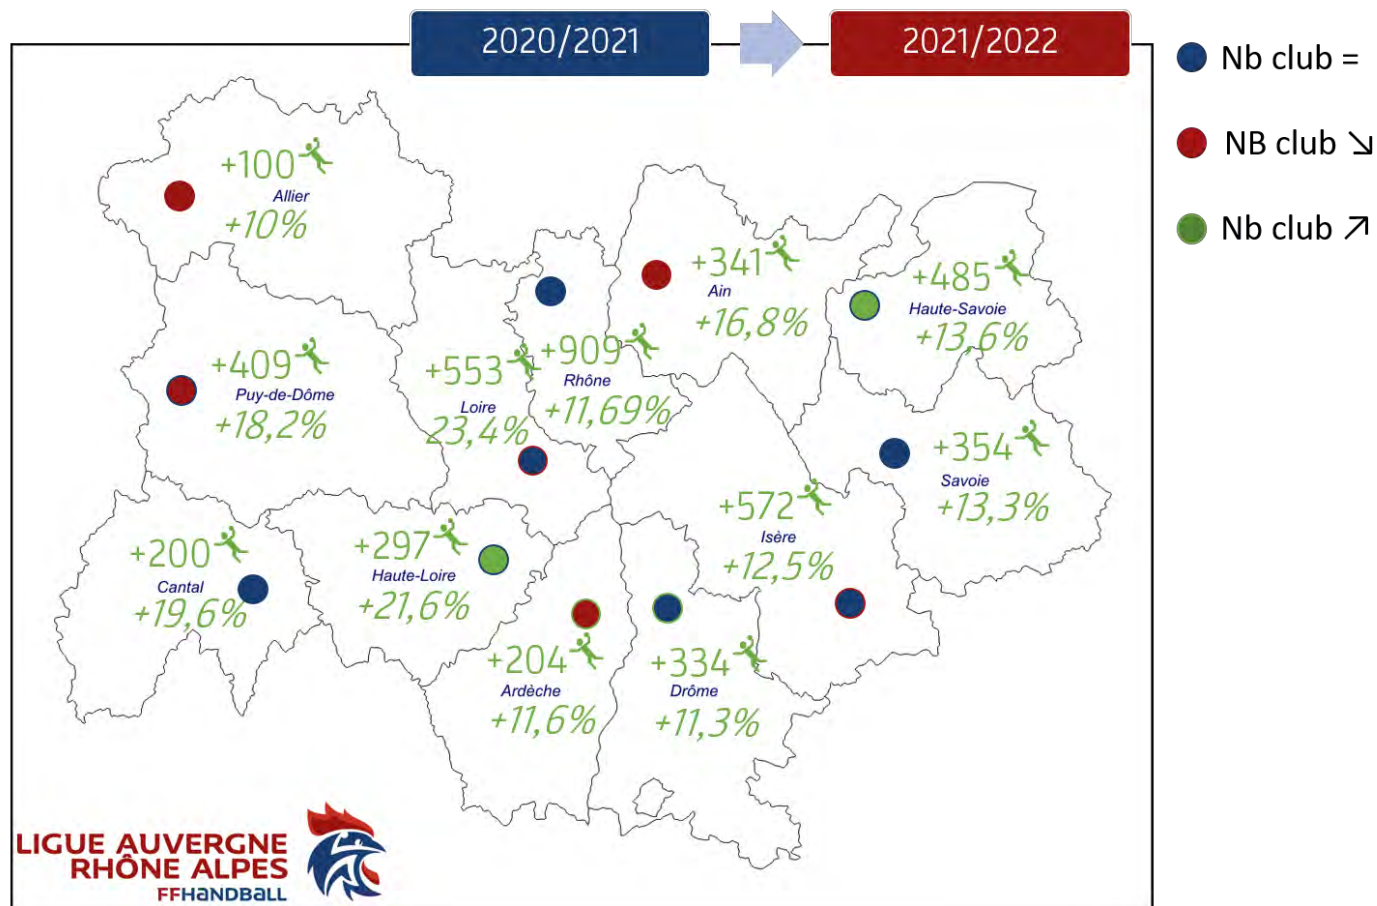

Evolution du nombre de licenciés et du nombre de clubs de handball par département en Auvergne Rhône Alpes

07/06/2022