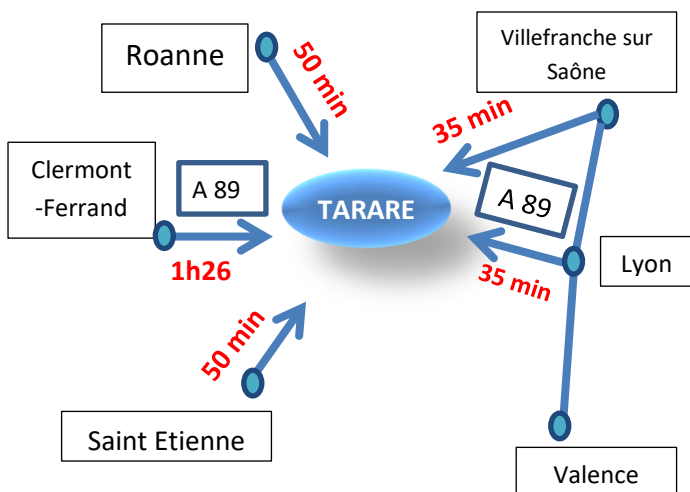

Tarare, c'est où ?

PAS LOIN !!!!

Accès depuis Lyon :

- Voiture : A6 direction Paris puis après Fourvière suivre A89, sortir sortie 35 : Tarare
- Bus : depuis Gorge de Loup (Lyon 9°, métro D), ligne 116

Accès depuis Clermont Ferrand : par A89, sortie 35

Train : depuis Lyon, Roanne, Clermont Ferrand, Bourg en Bresse. Tournoi à 10 min à pied de la gare

A l'issue du tournoi, vous pourrez vous rendre au centre ville de Tarare pour le festival des Bandas organisé par le Sporting Club de rugby de Tarare (SCT). Un festival depuis près de 10 ans qui anime les rues de la ville dans une ambiance de joie et de bonne humeur.